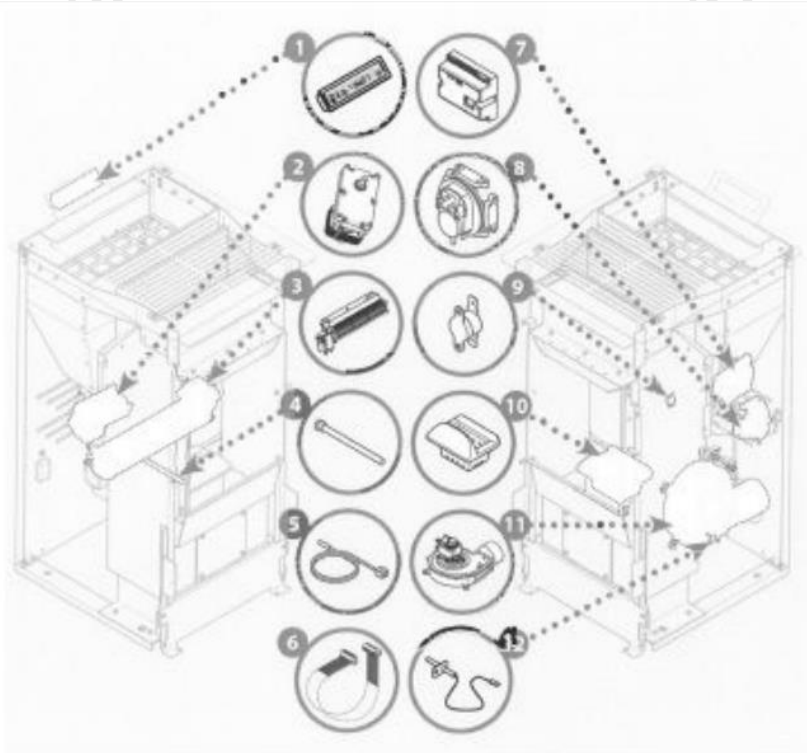

INVICTA - P640994 - Poêle Adrano 7 Noir

Repère	Référence	Produit
1	10462025001	TABLEAU DE COMMANDE BASSANO
2	1044002600	MOTOREDUCTEUR VIS SS FIN BASSA
3	1040021300	VENTILATEUR AIR CHAUD ADR/MIRA
4	1049200500	BOUGIE D ALLUMAGE ARSOM 230-15
5	1042003500	SOND TEMP AMBIANTE NOLA ETEL .
6	1043030700	CABLE NAPPE CARTE ELECTRONIQU
7	1184055110	CARTE ELECTRONIQUE ADRA / MIRA
8	1042200300	PRESSOSTAT / LP-EC-A-IG
9	1042004400	THERMOSTAT SECUR CLICKSON
10	1121114601	BRULEUR SERINO
11	1184047710	EXTRACTEUR FUMEE 44W-230V
12	1042004100	SOND TEMP FUMEE 4 MM NOLA
13	1251115200	VITRE ADRANO 7
ACC	1090812309	JOINT BOITE A FUMEE SERINO
ACC	1046100400	CABLE ALIM NOLA ETEL LODI
ACC	1090300100	JOINT EXTRACTEUR AU METRE